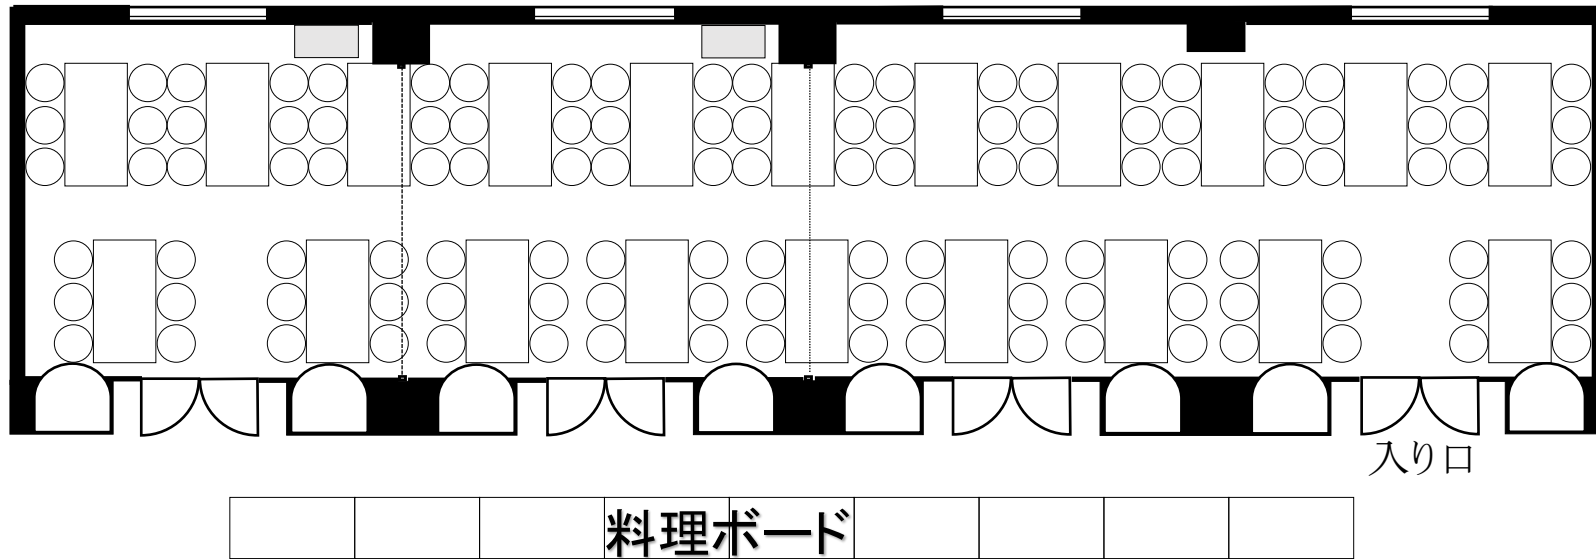

2F ウェスティンルズツリゾート  
【ミーティングルーム】

ミーティング  
ルーム

6×11  
6×9

合計 120席