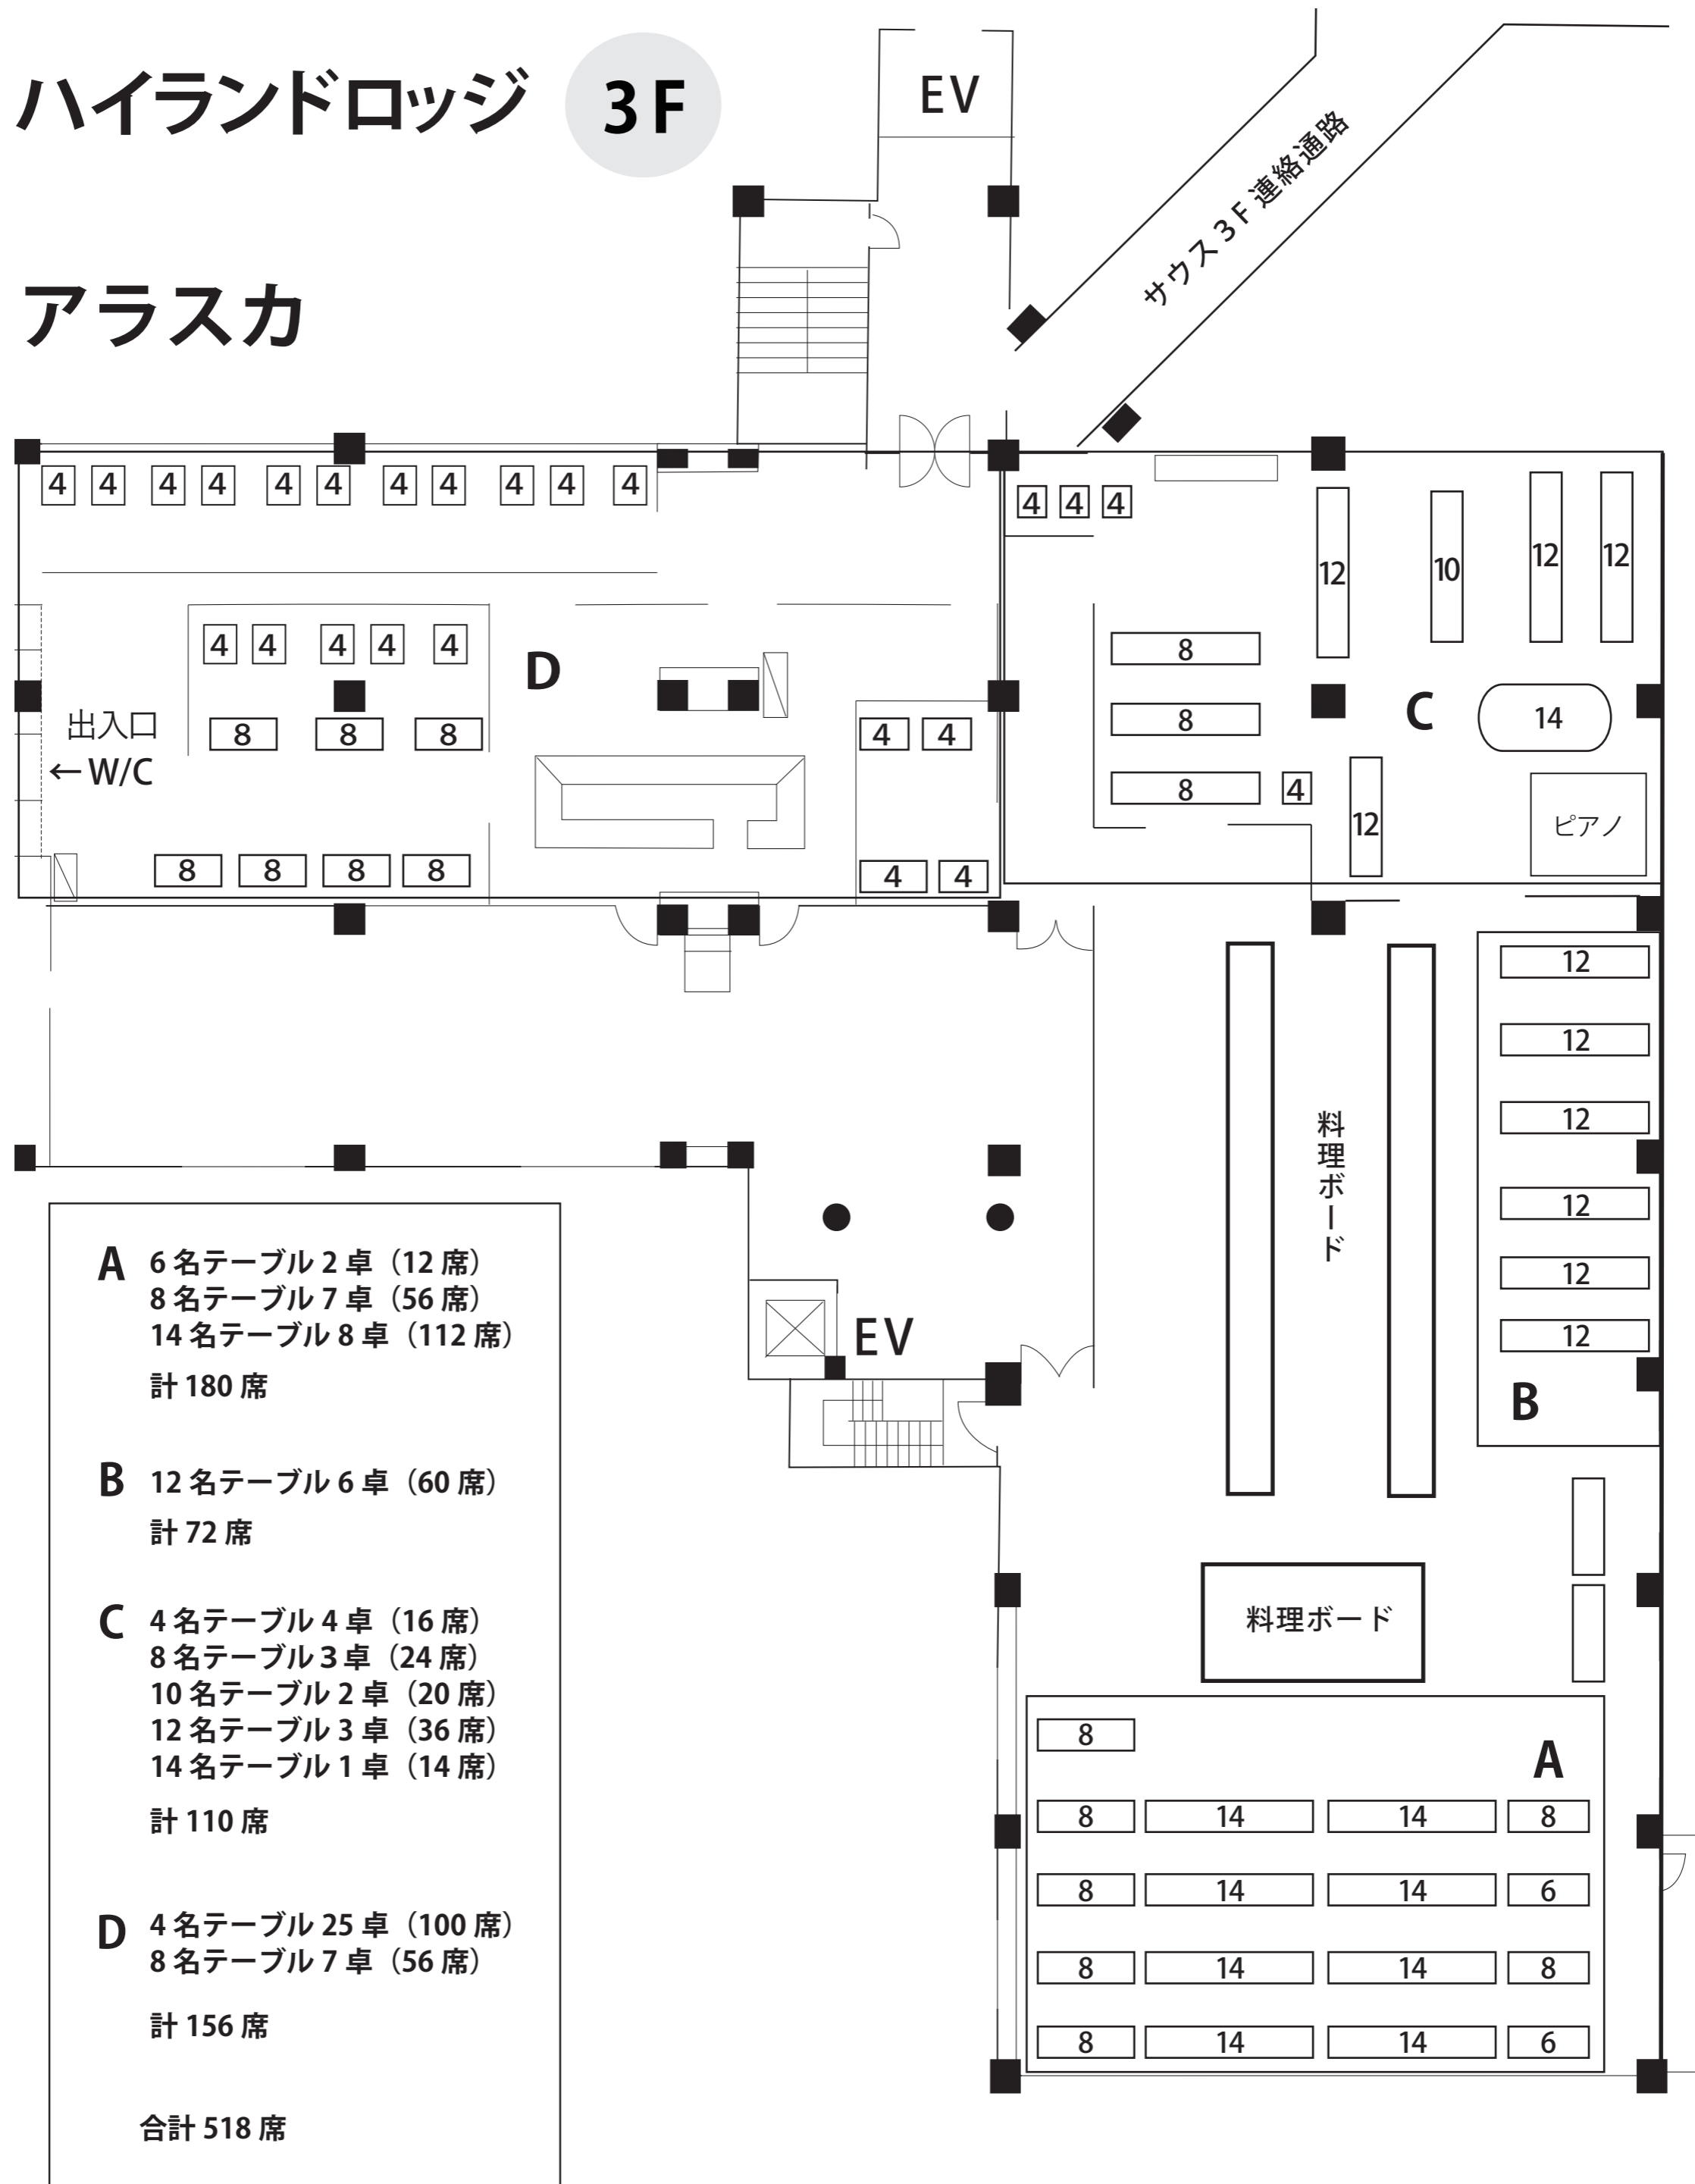

ハイランドロッジ 3F

アラスカ

A 6名テーブル2卓 (12席)
8名テーブル7卓 (56席)
14名テーブル8卓 (112席)
計180席

B 12名テーブル6卓 (60席)
計72席

C 4名テーブル4卓 (16席)
8名テーブル3卓 (24席)
10名テーブル2卓 (20席)
12名テーブル3卓 (36席)
14名テーブル1卓 (14席)
計110席

D 4名テーブル25卓 (100席)
8名テーブル7卓 (56席)
計156席

合計518席