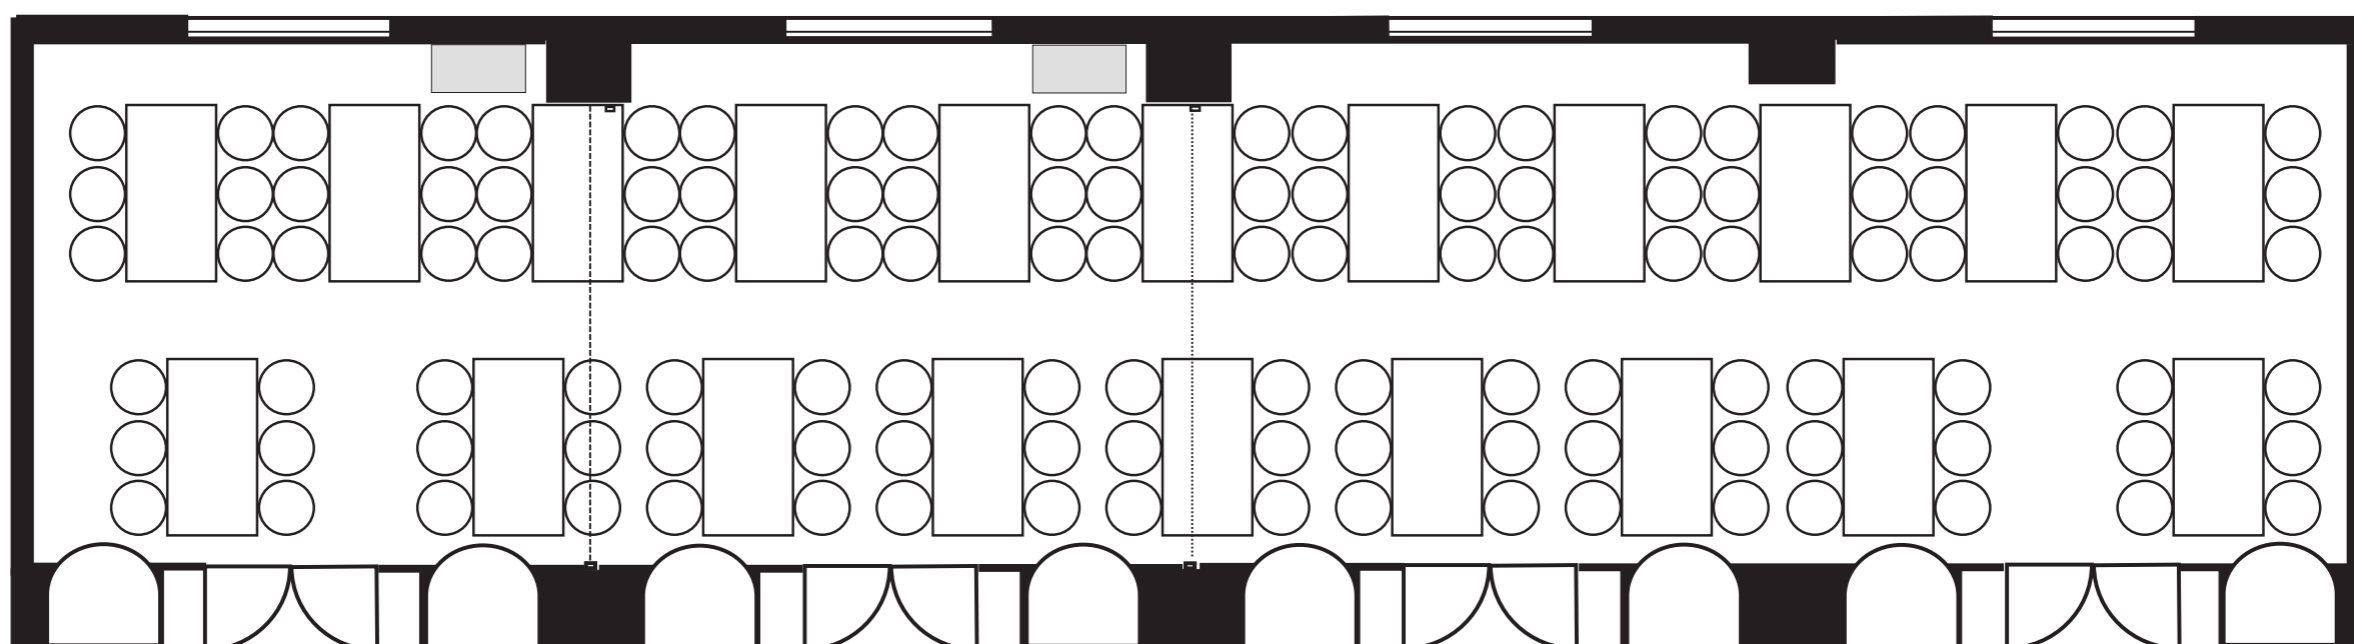

# ウェスティンルスツリゾート 2F

## ミーティングルーム

入り口

料理ボード

6名テーブル 11卓 (66席)

6名テーブル 9卓 (54席)

合計 120席