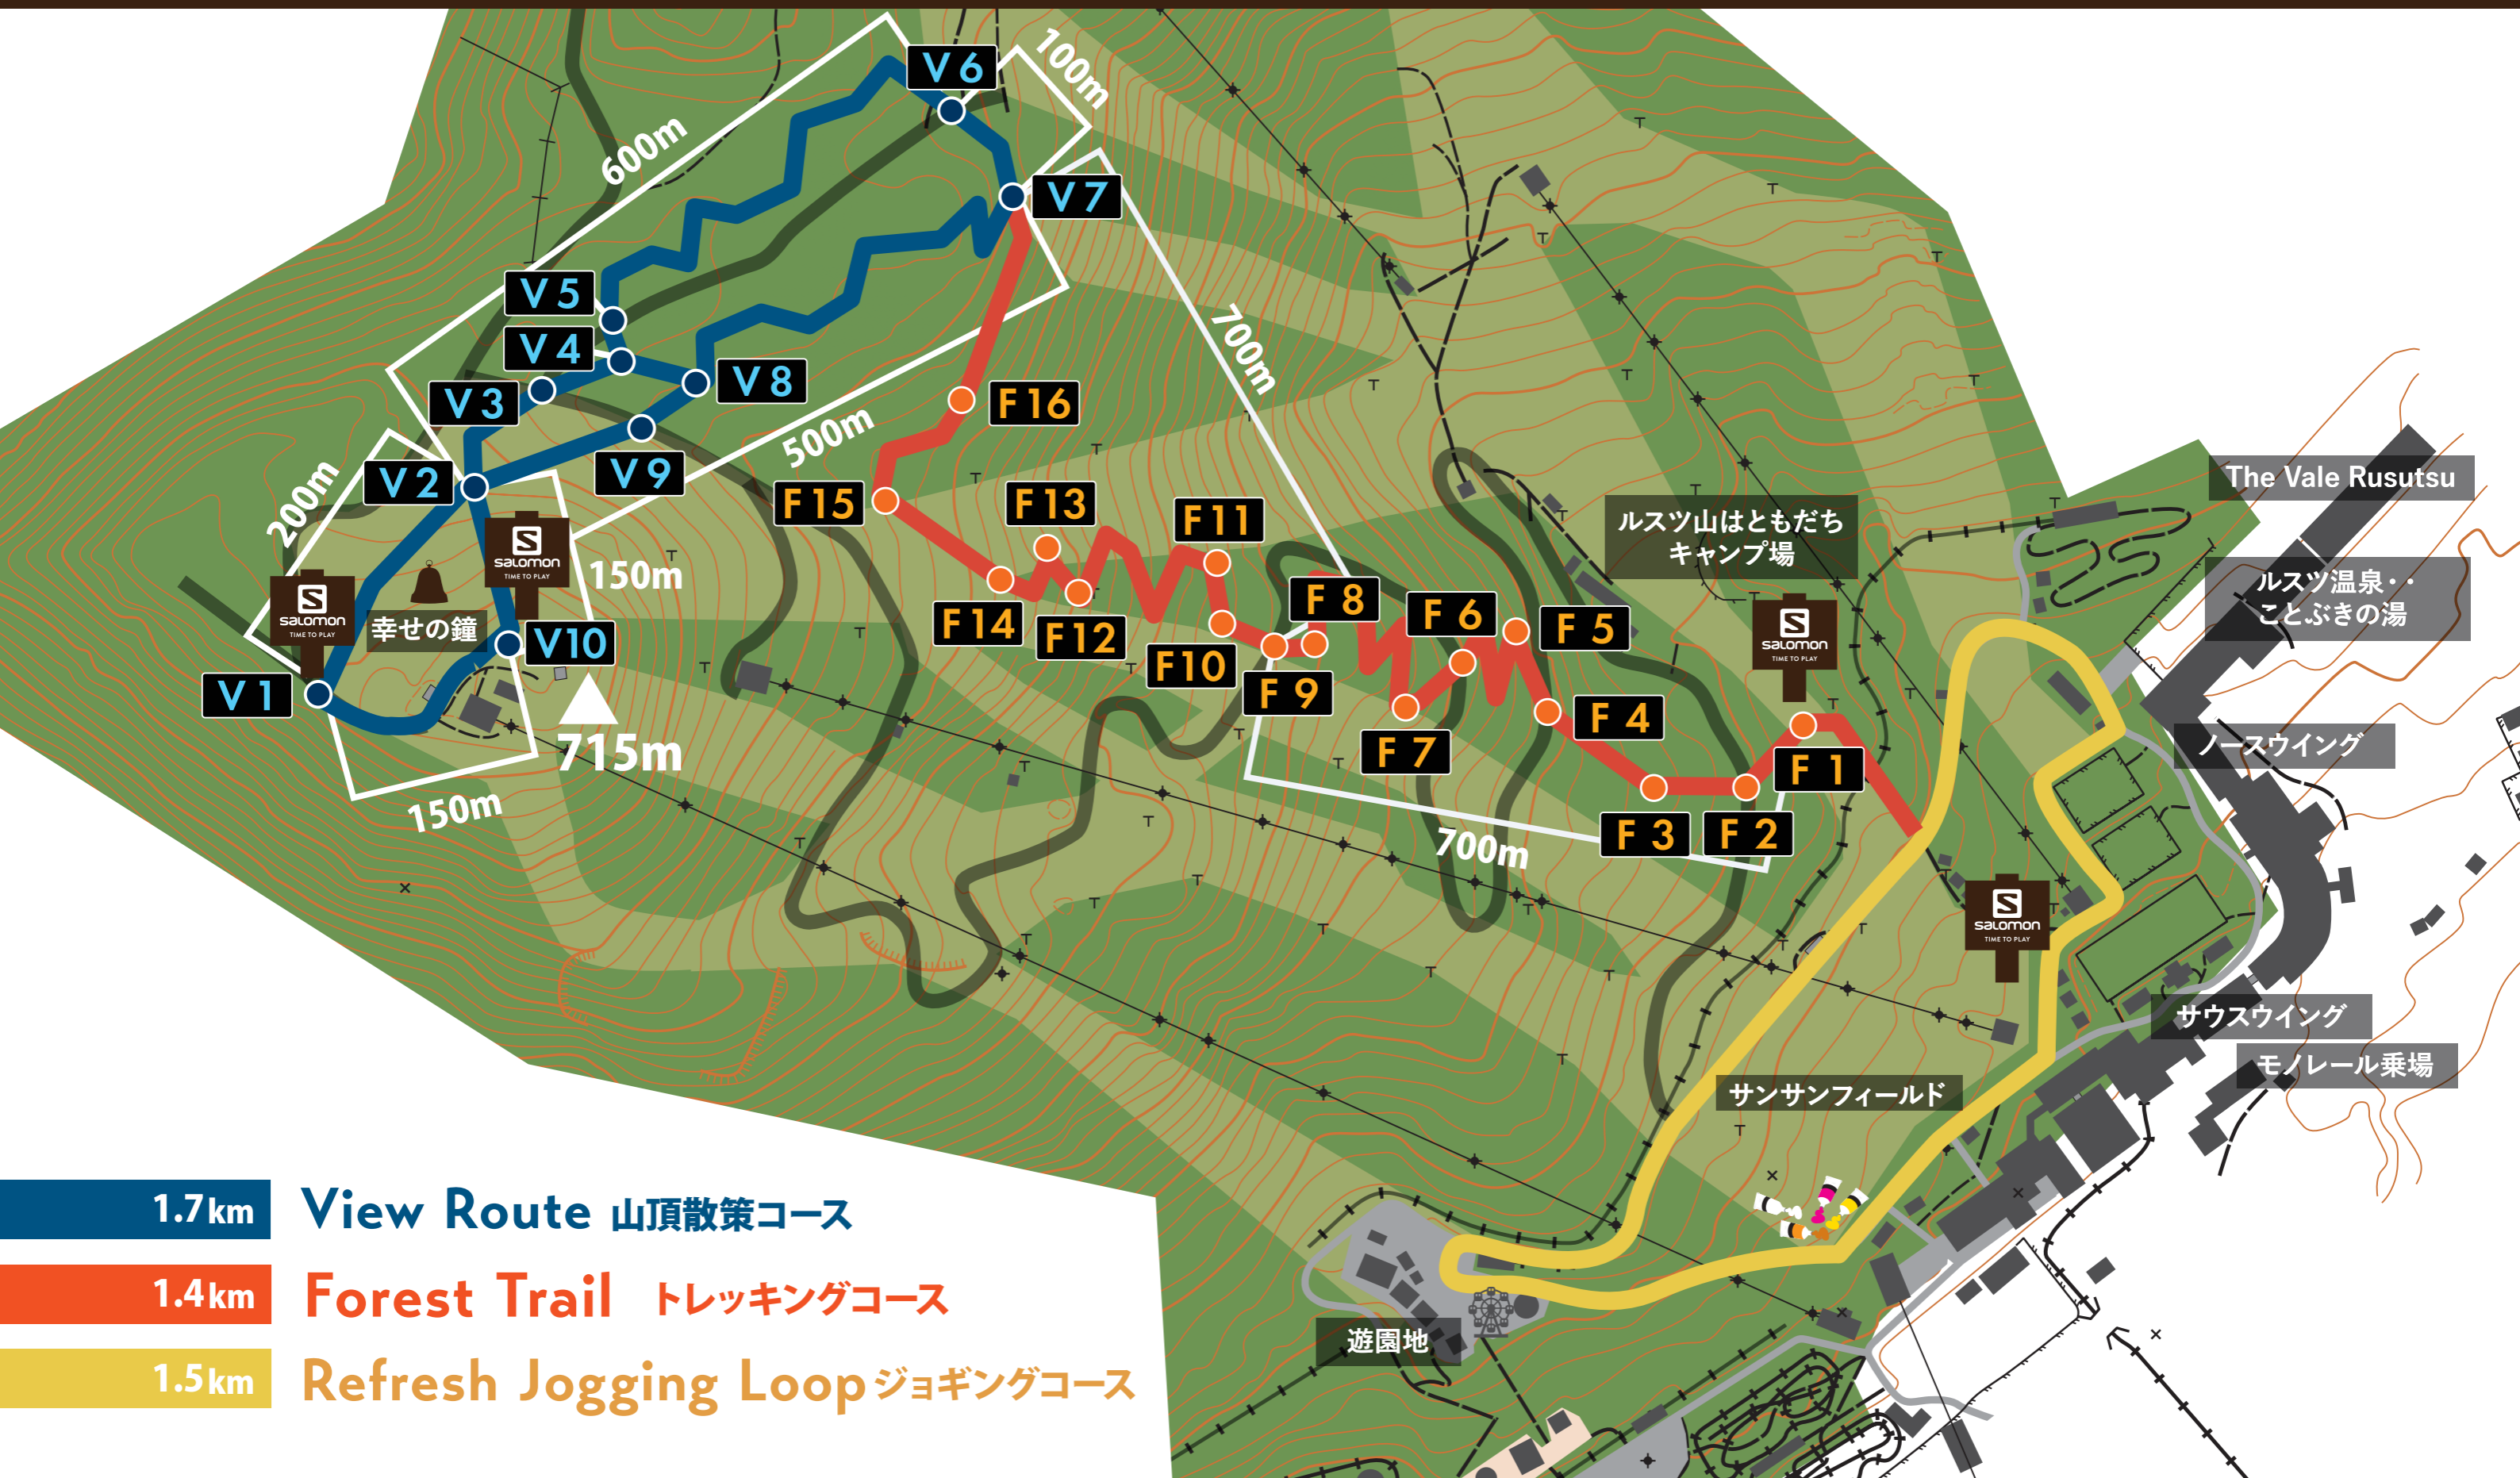

RUSUTSU TRAIL

- 1.7km View Route 山頂散策コース**
- 1.4km Forest Trail トレッキングコース**
- 1.5km Refresh Jogging Loop ジョギングコース**

アクティビティデスク Activity Desk 9:00-17:00 ☎ 0136-46-3332

※コースのご利用は自己責任でお楽しみください。
Please enjoy RUSUTSU TRAIL at your own risk.