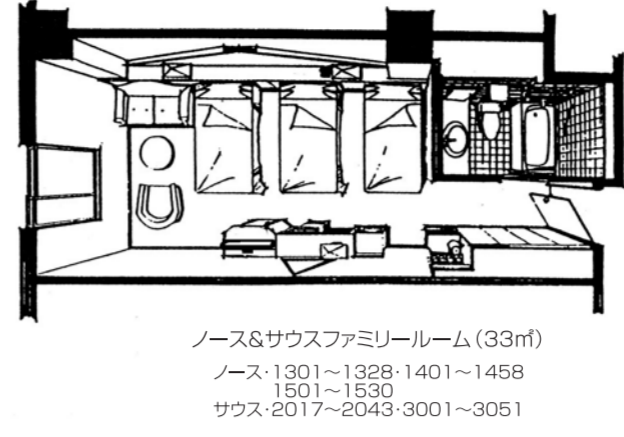

# ノースウイング

バス・トイレ(シャワートイレ)・液晶テレビ(26インチ)・冷蔵庫・金庫・電話・ドライヤー付

バス・トイレ(シャワートイレ)・液晶テレビ(26インチ)・冷蔵庫・金庫・電話・ドライヤー付

※8F・9Fご利用の際は  
6F又は7Fの渡り廊下を  
ご利用下さい。

雪花亭・セミナーホール  
宴会場「羊蹄」・コンベンションホールへは  
こちらのエスカレーターよりご利用下さい

2F  
LB

※エレベーター内の表示はLBとなっております。