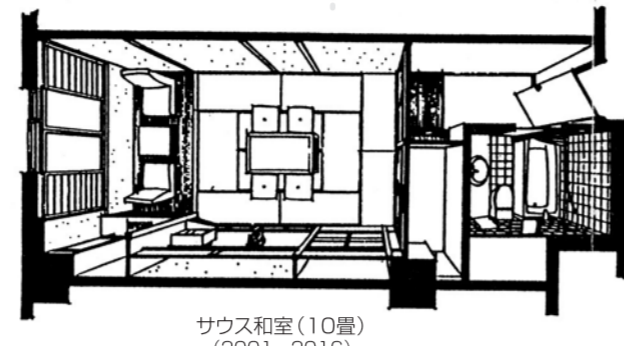

# ノースウイング

バス・トイレ(シャワートイレ)・液晶テレビ(26インチ)・冷蔵庫・金庫・電話・ドライヤー付

バス・トイレ(シャワートイレ)・液晶テレビ(26インチ)・冷蔵庫・金庫・電話・ドライヤー付

※8F・9Fご利用の際は  
6F又は7Fの渡り廊下を  
ご利用下さい。

雪花亭・セミナーホール  
宴会場「羊蹄」・コンベンションホールへは  
こちらのエスカレーターよりご利用下さい

2F  
LB

※エレベーター内の表示はLBとなっております。