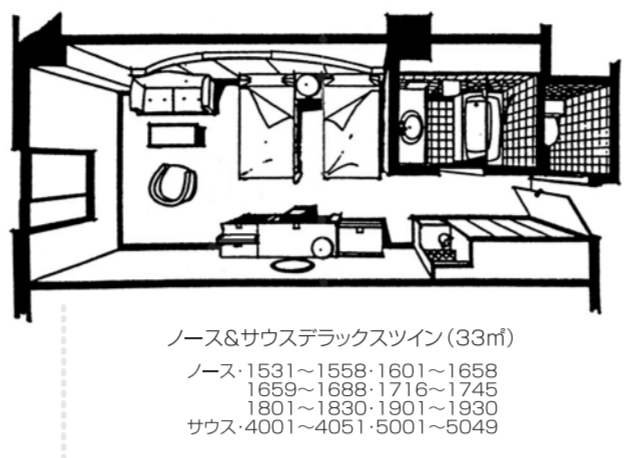

# ノースウイング

バス・トイレ(シャワートイレ)・液晶テレビ(26インチ)・冷蔵庫・金庫・電話・ドライヤー付

バス・トイレ(シャワートイレ)・液晶テレビ(26インチ)・冷蔵庫・金庫・電話・ドライヤー付

※8F・9Fご利用の際は  
6F又は7Fの渡り廊下を  
ご利用下さい。

雪花亭・セミナーホール  
宴会場「羊蹄」・コンベンションホールへは  
こちらのエスカレーターよりご利用下さい

2F  
LB

※エレベーター内の表示はLBとなっております。