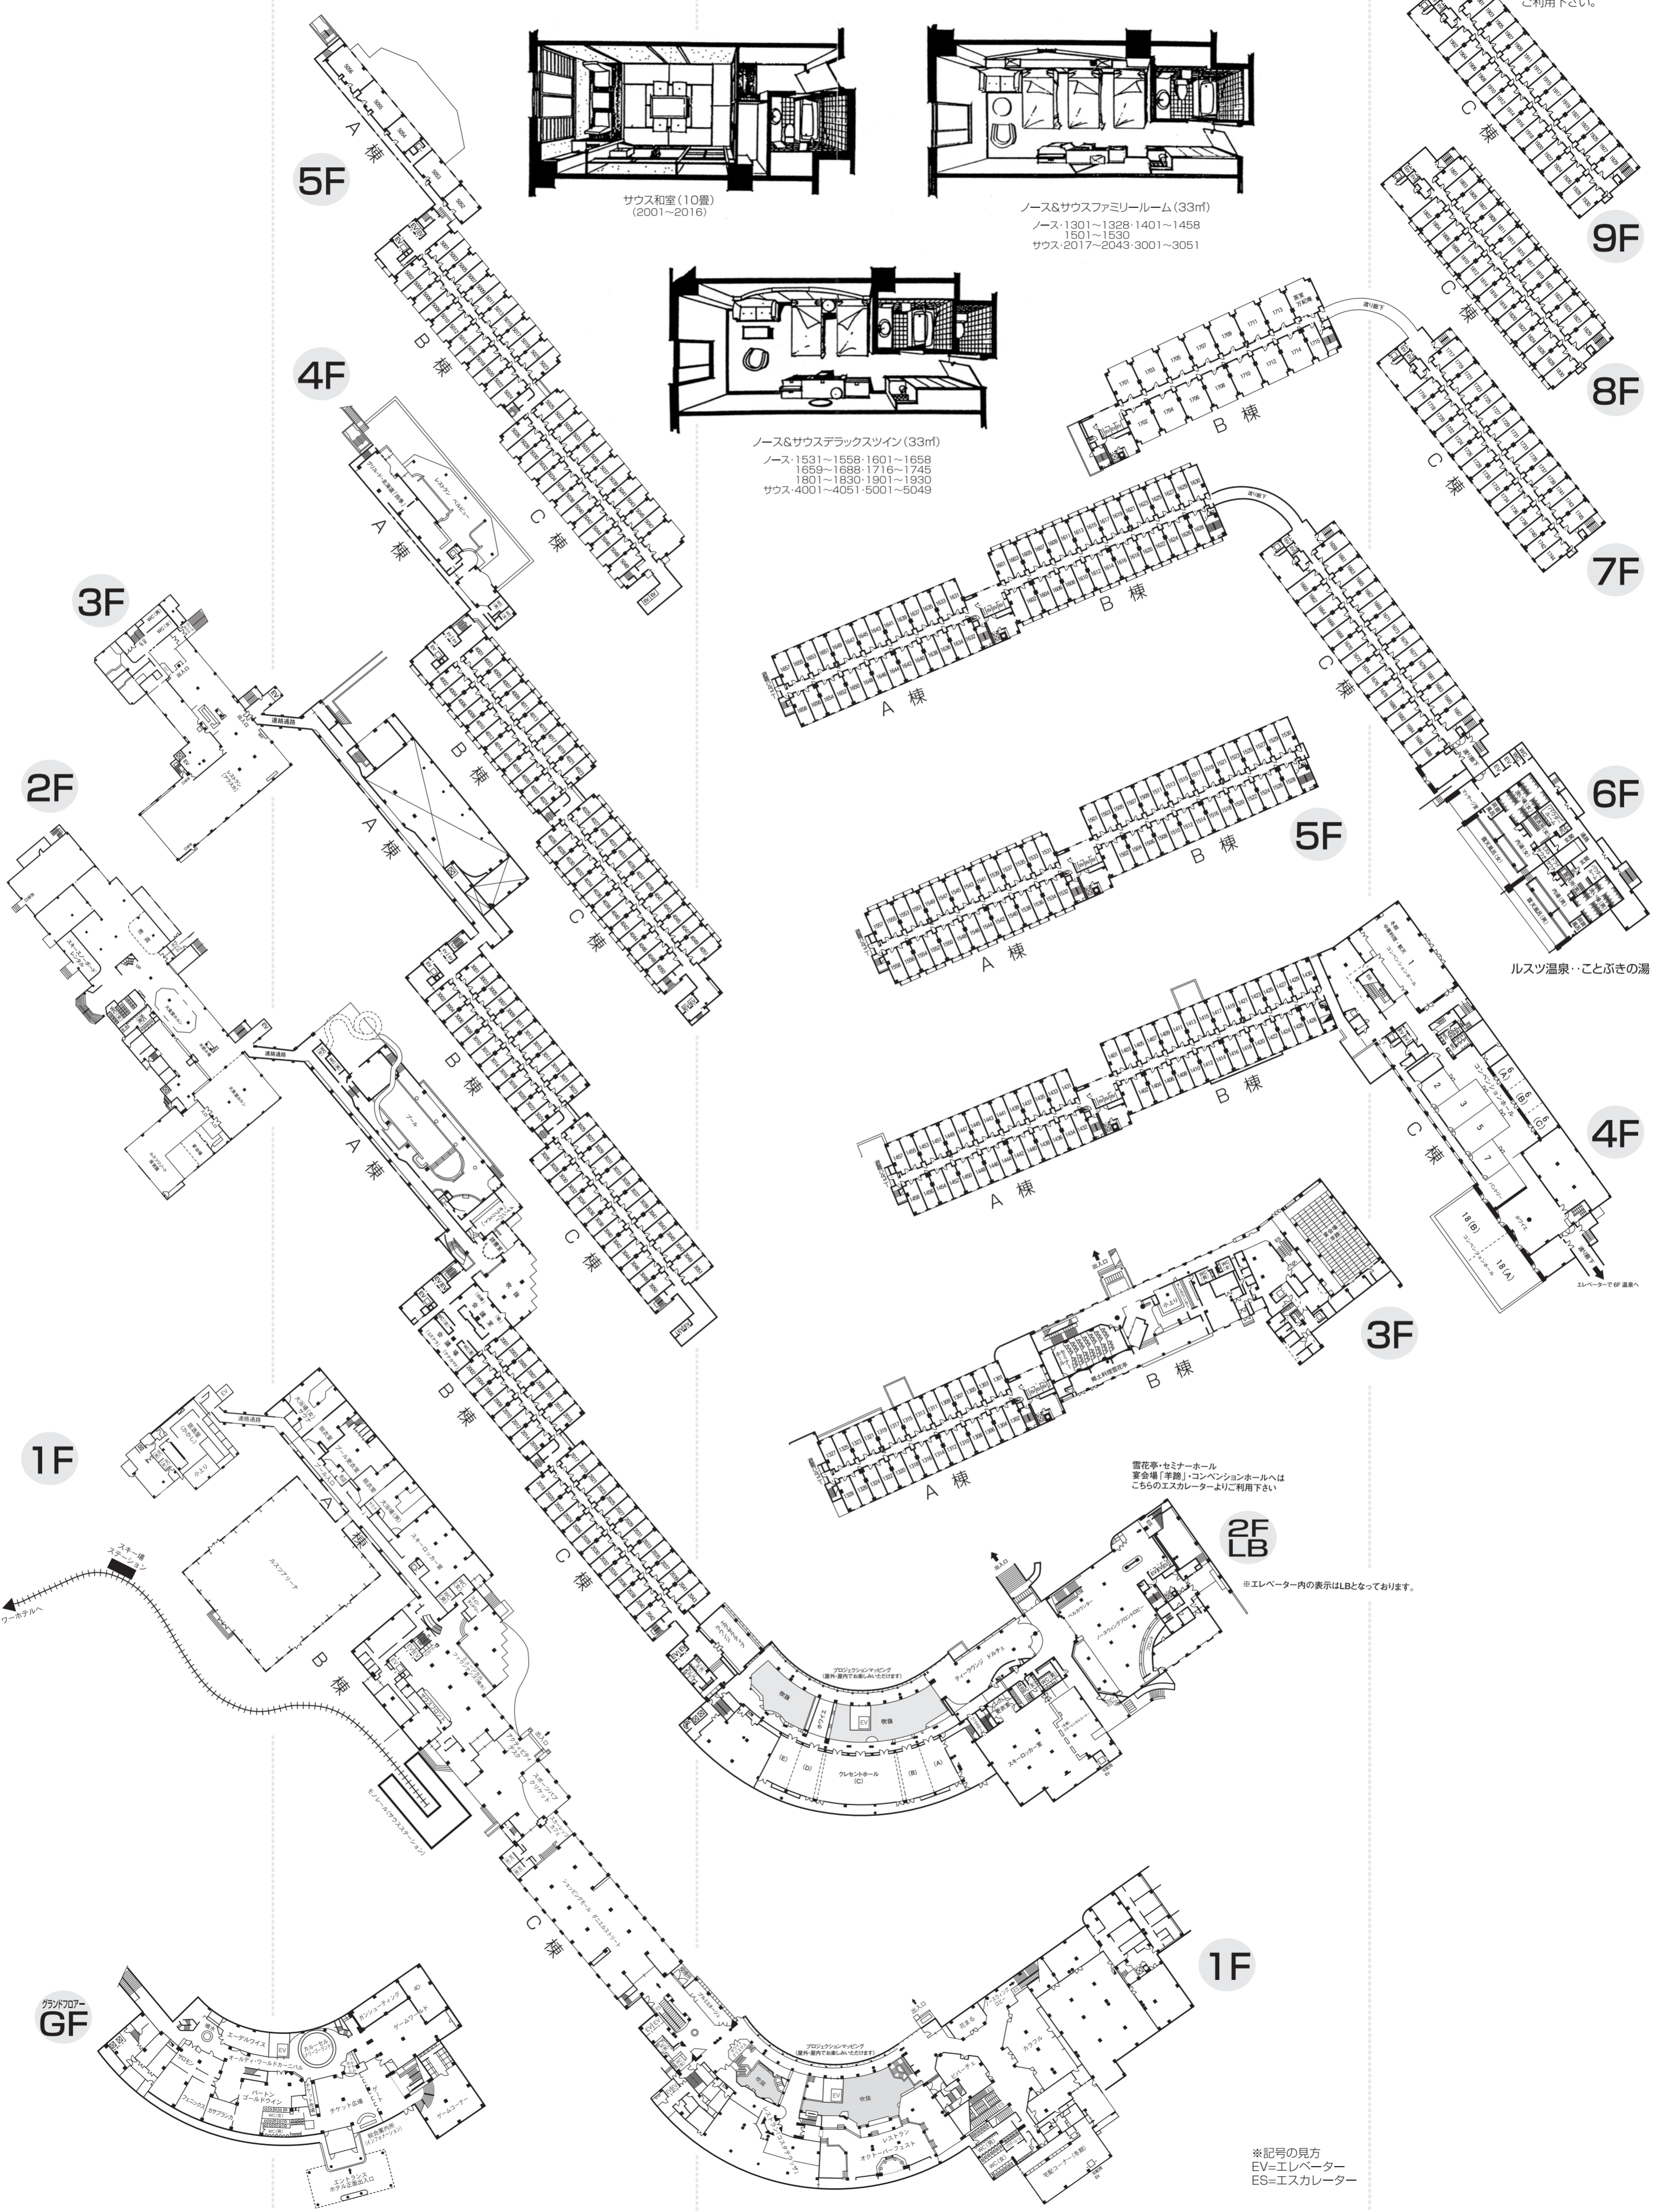

# ハイランドロッジ

# ノースウイング

バス・トイレ(シャワートイレ)・液晶テレビ(26インチ)・冷蔵庫・金庫・電話・ドライヤー付

バス・トイレ(シャワートイレ)・液晶テレビ(26インチ)・冷蔵庫・金庫・電話・ドライヤー付

※8F・9Fご利用の際は  
6F又は7Fの渡り廊下を  
ご利用下さい。

雪花亭・セミナーホール  
宴会場「羊蹄」・コンベンションホールへは  
こちらのエスカレーターよりご利用下さい

2F  
LB

※エレベーター内の表示はLBとなっております。